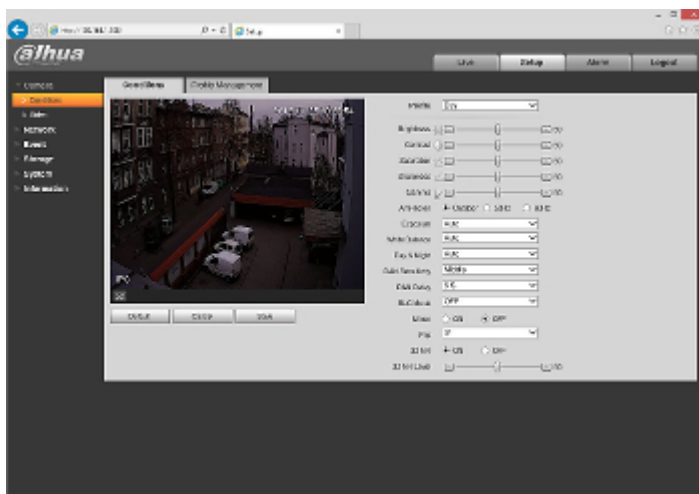

Scopri come inizializzare le telecamere DAHUA:

:

Fornita in dotazione:

DELTA-OPTI Monika Matysiak; <https://shopdelta.it>
ITA; 20090 Pieve Emanuele MI; via Monte Grappa 7
e-mail: info@shopdelta.it; tel: +(39) 366 813 28 88

Esempi di catture d'immagine dell'interfaccia del dispositivo:

I NOSTRI TEST

Immagine della telecamera a illuminazione artificiale (circa 30 Lux):

DELTA-OPTI Monika Matysiak; <https://shopdelta.it>
 ITA; 20090 Pieve Emanuele MI; via Monte Grappa 7
 e-mail: info@shopdelta.it; tel: +(39) 366 813 28 88