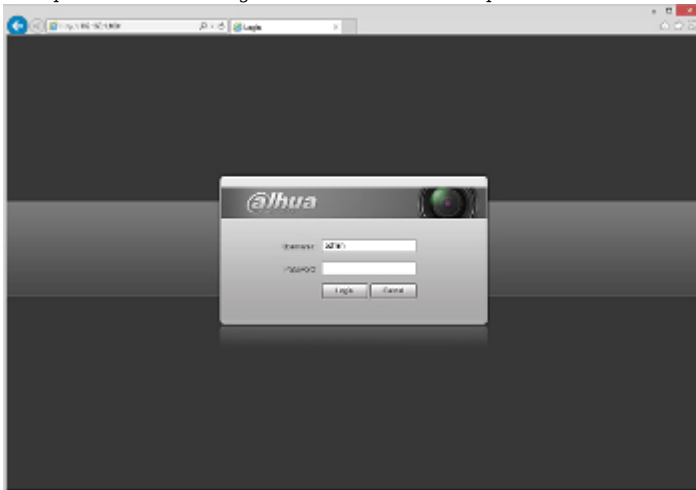

Scopri come inizializzare le telecamere DAHUA:

:

Fornita in dotazione:

DELTA-OPTI Monika Matysiak; <https://shopdelta.it>
ITA; 20090 Pieve Emanuele MI; via Monte Grappa 7
e-mail: info@shopdelta.it; tel: +(39) 366 813 28 88

Esempi di catture d'immagine dell'interfaccia del dispositivo:

I NOSTRI TEST

Immagine della telecamera a illuminazione artificiale (circa 30 Lux):

DELTA-OPTI Monika Matysiak; <https://shopdelta.it>
 ITA; 20090 Pieve Emanuele MI; via Monte Grappa 7
 e-mail: info@shopdelta.it; tel: +(39) 366 813 28 88